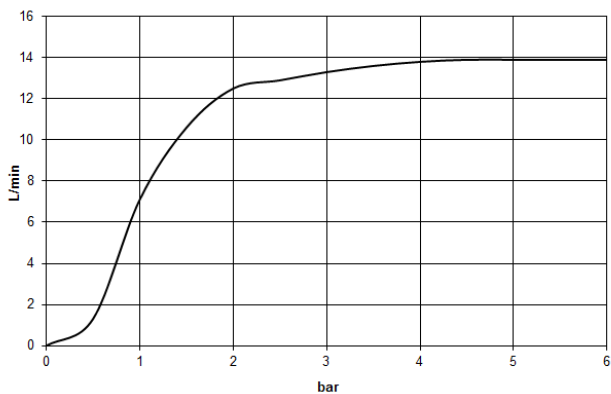

28 689 970

- Soffione a pioggia Ø 300 mm
- PURE RAIN, portata max 14 l/min (a 3 bar)
- Funzione a partire da: 10 l/min
- diametro rosetta 60 mm, utilizzo opzionale
- ingresso 1/2"
- con sistema anticalcare
- con funzione neutra

Prodotti complementari

- raccordo angolare ad incasso - 35 085 970 90**
- profondità d'incasso min. 90 mm
 - Profondità d'incasso max. 163 mm

28 689 970

mm [inches]

Diagramma di portata

Certificati

LGA_29236.

WRAS_2212012.

DVGW_DW-
6517DN0118.

LGA_29235.

28 689 970

Elenco delle parti di ricambio

N.	Codice articolo	Denominazione	Quantità necessaria	Tempo di produzione
1	09 27 22 040-27	rosetta	1	60
2	09 14 10 141 90	guarnizione	1	2
3	09 11 03 080-27	attacco	1	60
4	09 23 01 075 90	inserto	1	2
5	04 12 05 091 00-27	doccia	1	60
6	90 30 09 069 00 90	chiave	1	2