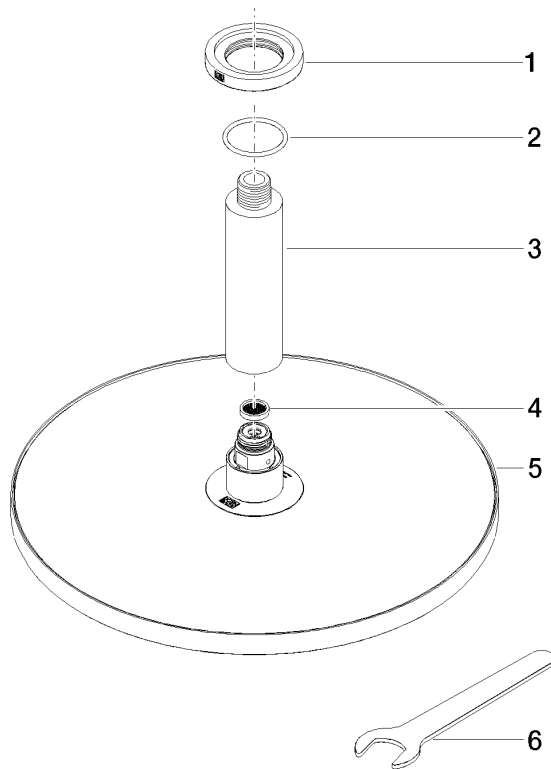

28 689 970

- Soffione a pioggia Ø 300 mm
- PURE RAIN, portata max 14 l/min (a 3 bar)
- Funzione a partire da: 10 l/min
- diametro rosetta 60 mm, utilizzo opzionale
- ingresso 1/2"
- con sistema anticalcare
- con funzione neutra

Prodotti complementari

- raccordo angolare ad incasso - 35 085 970 90**
- profondità d'incasso min. 90 mm
 - Profondità d'incasso max. 163 mm

28 689 970

mm [inches]

Diagramma di portata

Certificati

LGA_29236.

WRAS_2212012.

DVGW_DW-
6517DN0118.

LGA_29235.

28 689 970

Elenco delle parti di ricambio

N.	Codice articolo	Denominazione	Quantità necessaria	Tempo di produzione
1	09 27 22 040-27	rosetta	1	60
2	09 14 10 141 90	guarnizione	1	2
3	09 11 03 080-27	attacco	1	60
4	09 23 01 075 90	inserto	1	2
5	04 12 05 091 00-27	doccia	1	60
6	90 30 09 069 00 90	chiave	1	2