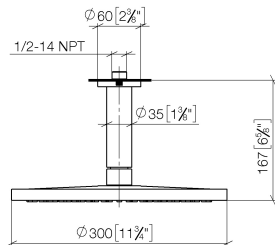

28 689 970

- Soffione a pioggia Ø 300 mm
- PURE RAIN, portata max 14 l/min (a 3 bar)
- Funzione a partire da: 10 l/min
- diametro rosetta 60 mm, utilizzo opzionale
- ingresso 1/2"
- con sistema anticalcare
- con funzione neutra

Prodotti complementari

- raccordo angolare ad incasso - 35 085 970 90**
- profondità d'incasso min. 90 mm
 - Profondità d'incasso max. 163 mm

28 689 970

mm [inches]

Diagramma di portata

Certificati

LGA_29236.

WRAS_2212012.

DVGW_DW-
6517DN0118.

LGA_29235.

28 689 970

Elenco delle parti di ricambio

N.	Codice articolo	Denominazione	Quantità necessaria	Tempo di produzione
1	09 27 22 040-27	rosetta	1	60
2	09 14 10 141 90	guarnizione	1	2
3	09 11 03 080-27	attacco	1	60
4	09 23 01 075 90	inserto	1	2
5	04 12 05 091 00-27	doccia	1	60
6	90 30 09 069 00 90	chiave	1	2